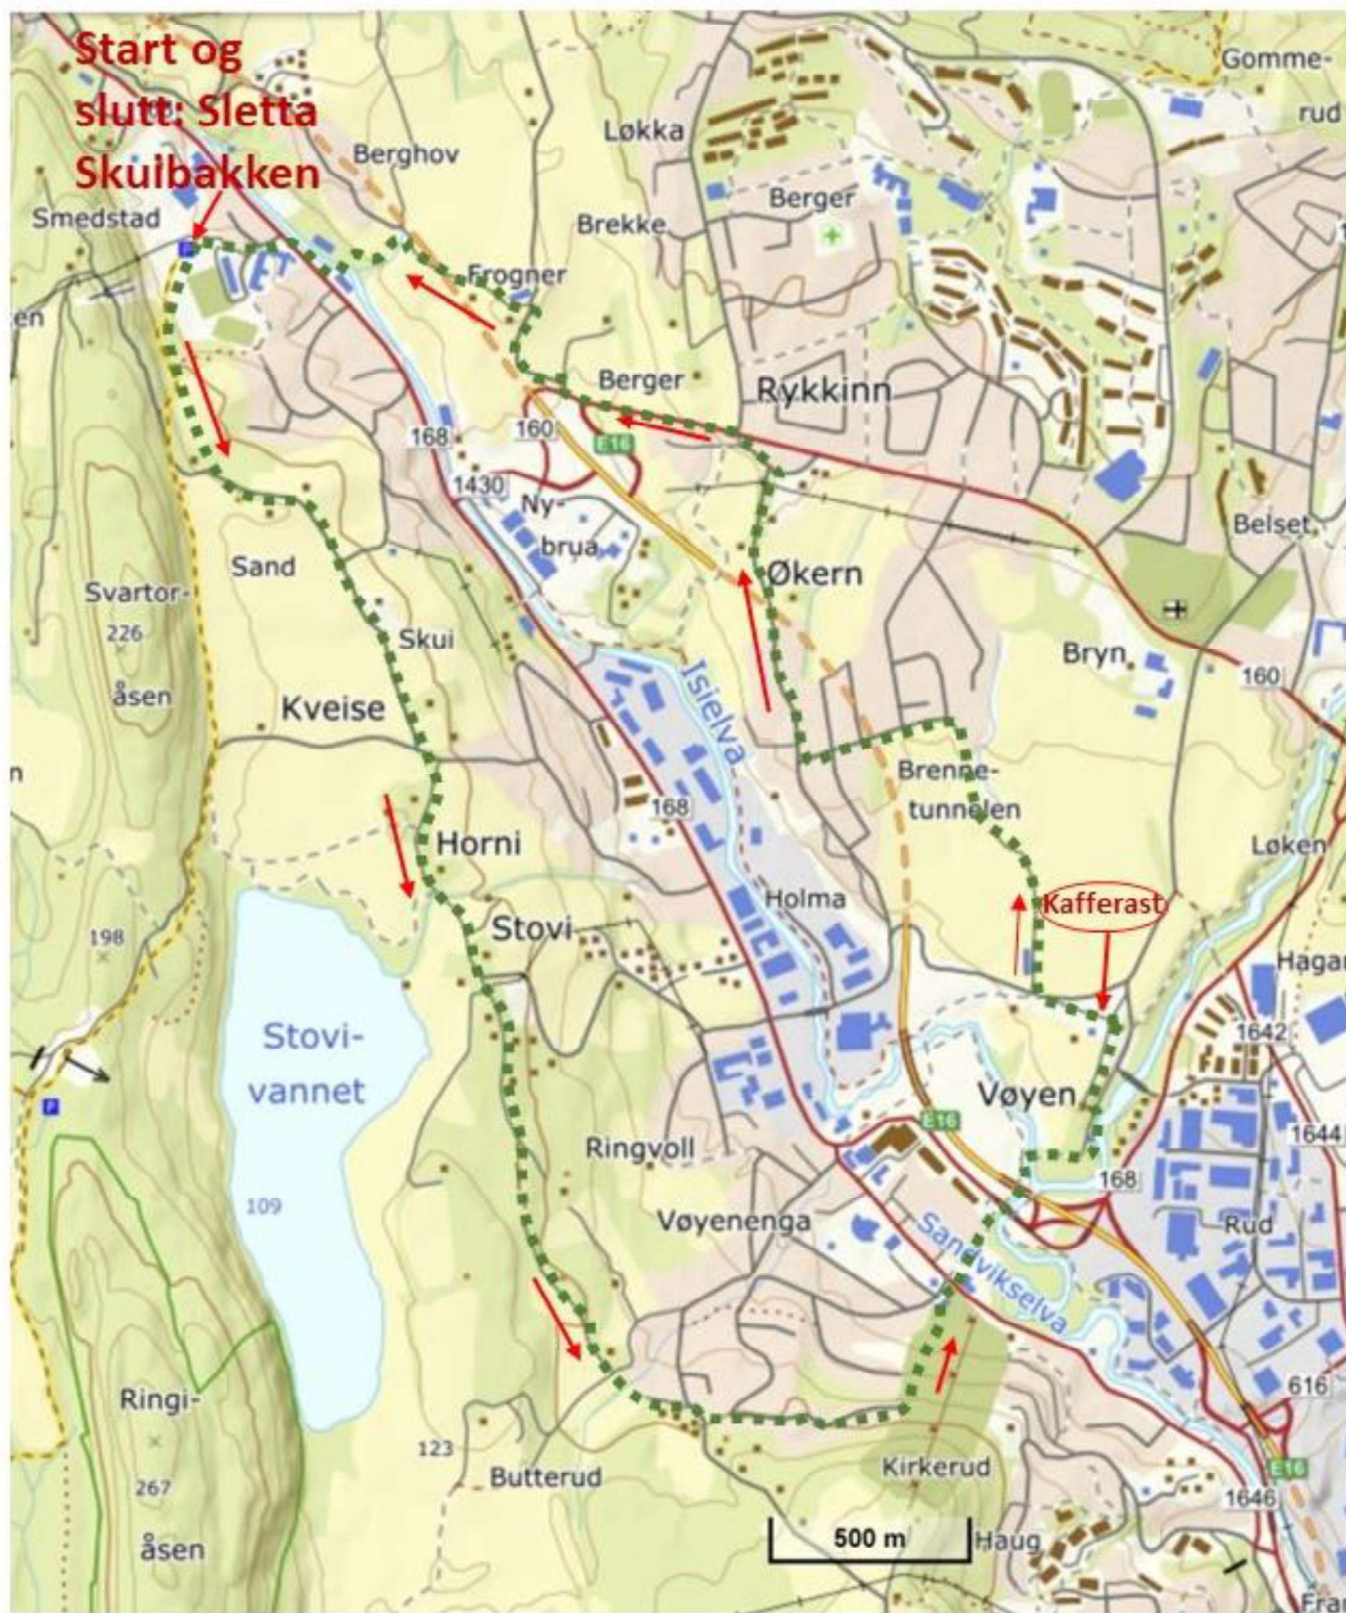

Kulturminnevandring 16.10.2022 Skuibakkens Venner

Kart underlag: www.norgeskart.no